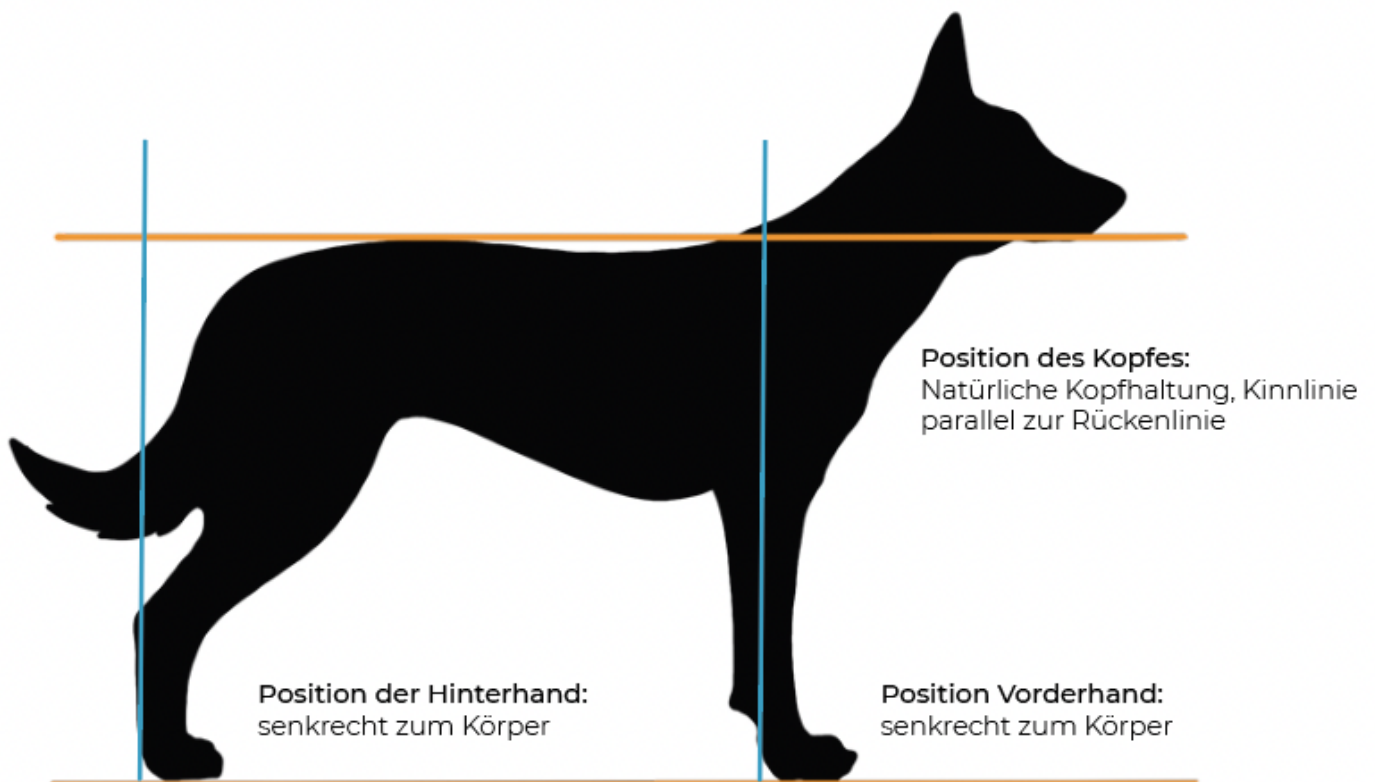

# MESSEN DES HUNDES

(Widerristhöhe = Schulterhöhe = Stockmaß)